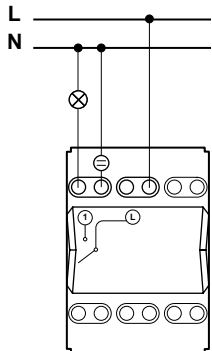

Выключатель с подсветки

Переключатель (используемый в качестве выключателя) с подсветки

2 выключателя на два направления с лампами подсветки

2 выключателя на два направления + 1 промежуточный выключатель с лампами подсветки

Двухполюсный выключатель с лампой подсветки

Кнопочный выключатель с лампой местоположения

Клавишные и кнопочные выключатели с модулями LED индикация (напряжения на контактах)

Примеры подключения

Выключатель с индикацией