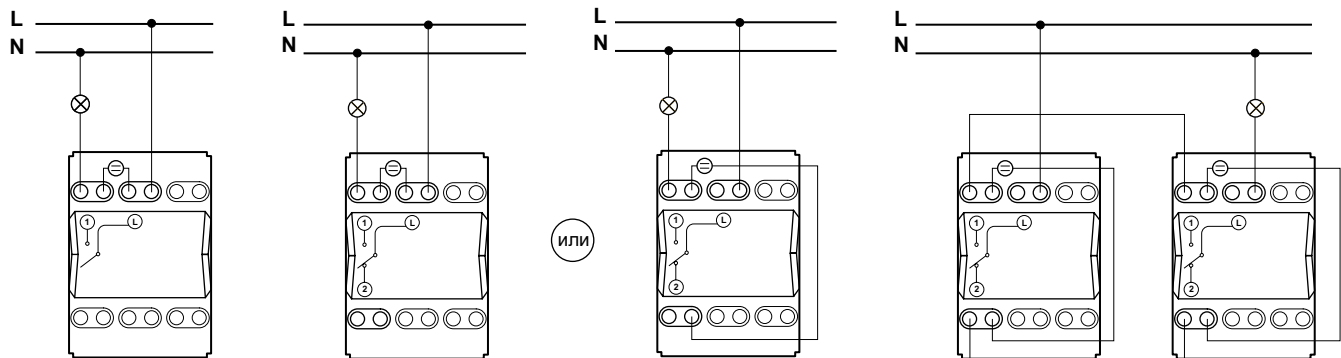

Клавишные и кнопочные выключатели

Примеры подключения

Выключатель

2 выключателя на два направления

2 выключателя на два направления + 1 промежуточный выключатель

Двухклавишный выключатель

Двухполюсный переключатель

2 выключателя на два направления + 1 двухклавишный выключатель на два направления, работающий с разными нагрузками

Кнопочный выключатель

Клавишные и кнопочные выключатели с модулями LED подсветки

Примеры подключения

Выключатель с подсветки

Переключатель (используемый в качестве выключателя) с подсветки

2 выключателя на два направления с лампами подсветки

2 выключателя на два направления + 1 промежуточный выключатель с лампами подсветки