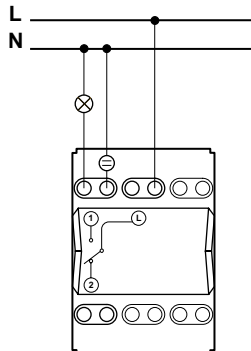

Двухполюсный выключатель с лампой подсветки

Кнопочный выключатель с лампой местоположения

Клавишные и кнопочные выключатели с модулями LED индикация (напряжения на контактах)

Примеры подключения

Выключатель с индикацией

Переключатель (используемый в качестве выключателя) с индикацией

Двухполюсный выключатель с индикацией

2 выключателя на два направления с индикацией

или

2 выключателя на два направления + 1 промежуточный выключатель с индикацией