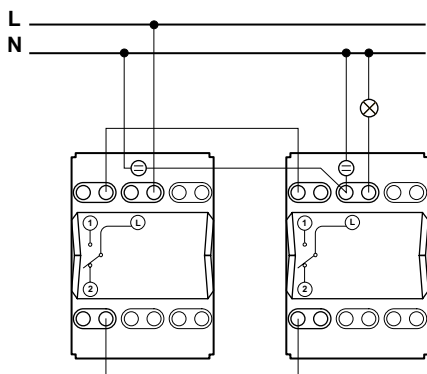

Двухполюсный выключатель с лампой подсветки

Кнопочный выключатель с лампой местоположения

Клавишные и кнопочные выключатели с модулями LED индикация (напряжения на контактах)

Примеры подключения

Выключатель с индикацией

Переключатель (используемый в качестве выключателя) с индикацией

Двухполюсный выключатель с индикацией

2 выключателя на два направления с индикацией

или

2 выключателя на два направления + 1 промежуточный выключатель с индикацией