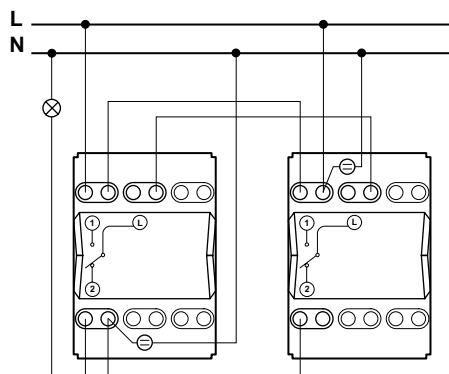

2 выключателя на два направления с индикацией

или