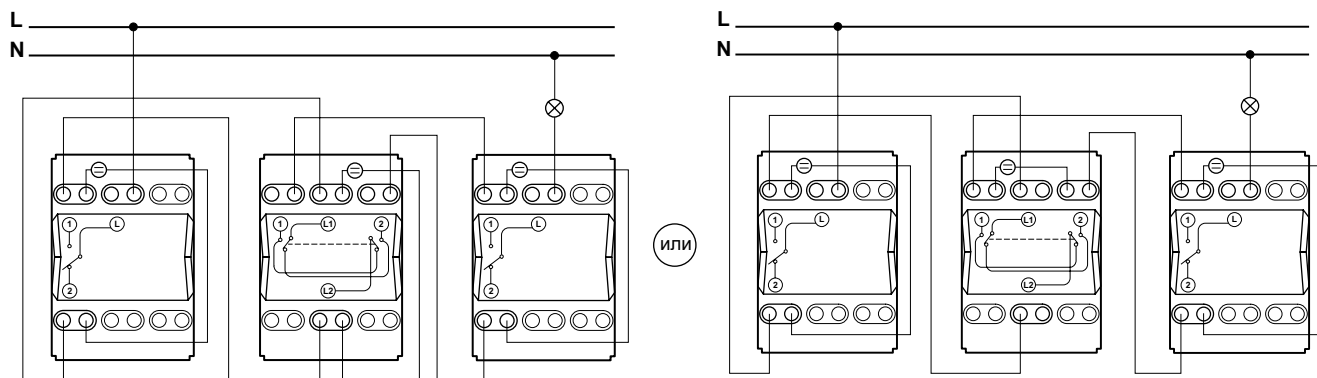

2 выключателя на два направления + 1 промежуточный выключатель с лампами подсветки