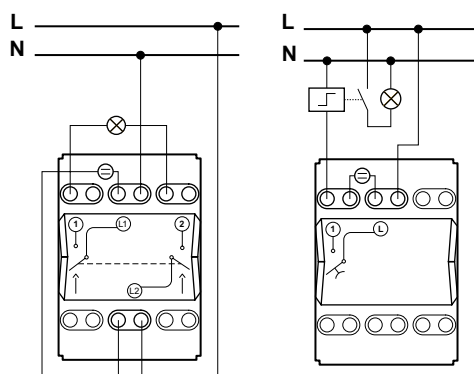

Двухполюсный выключатель с лампой подсветки

Кнопочный выключатель с лампой местоположения