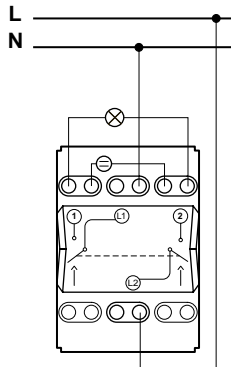

Двухполюсный выключатель с индикацией