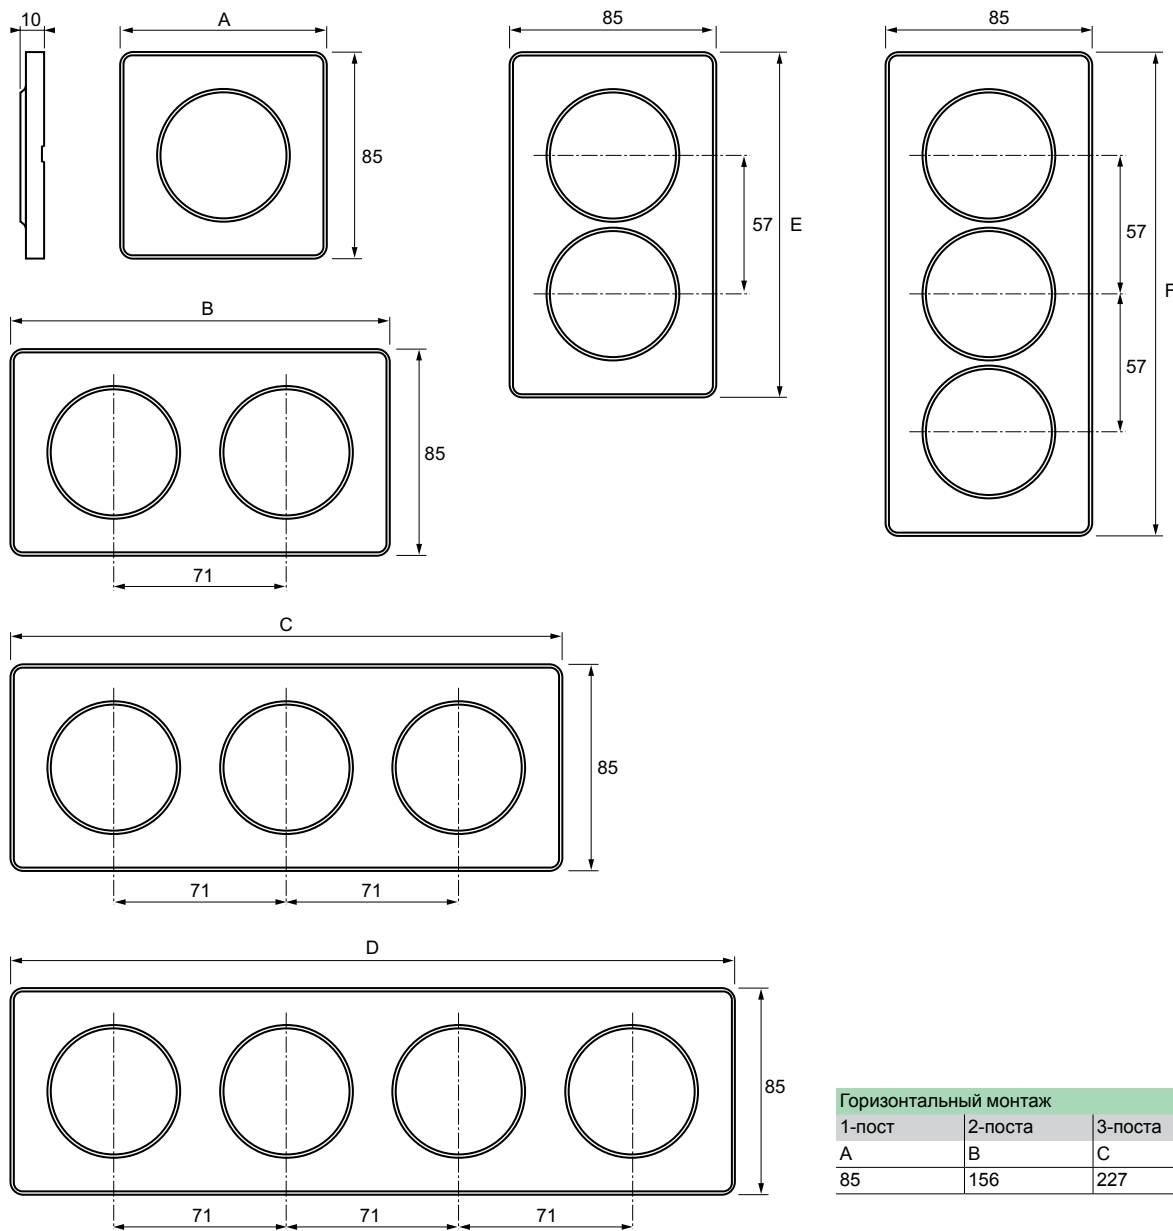

Рамки Odace Touch: размеры

Горизонтальный монтаж			
1-пост	2-поста	3-поста	4-поста
A	B	C	D
85	156	227	298